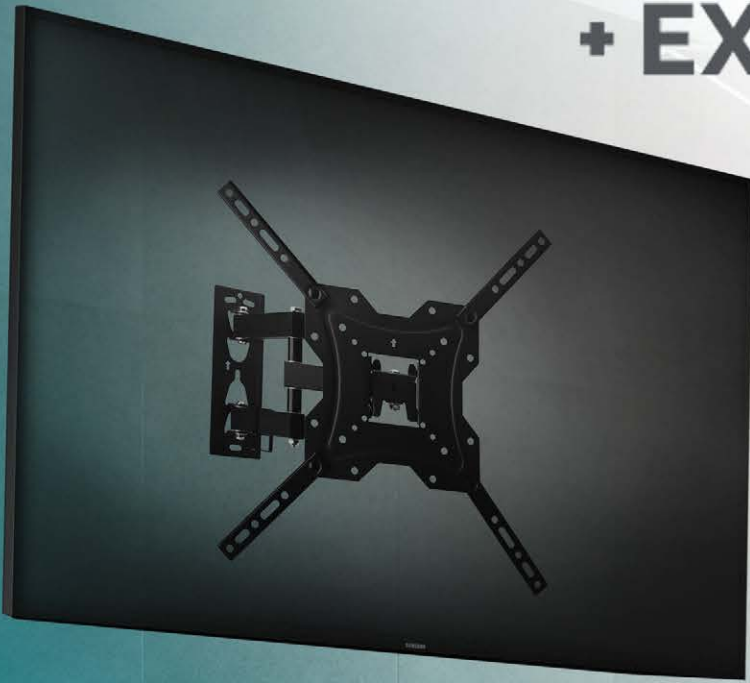

SOPORTE

DE PARED PARA TV

BRAZOS ARTICULADOS GIRATORIOS

17 - 55 PULGADAS

BASE PARA PANTALLAS VESA | *GWT-WAM55-01*

MOVIMIENTO COMPLETO

SOPORTA
PANTALLA

GIRO

180°

17-55"

VISUALIZACIÓN OPTIMIZADA

ÁNGULO DE
INCLINACIÓN
VERTICAL

-5° +8°

**SOPORTE
400X400mm**

AHORRA ESPACIO + EXTENSIÓN LARGA

SOPORTA
HASTA

30  KG

SEPARACIÓN
DEL MURO

45-390mm