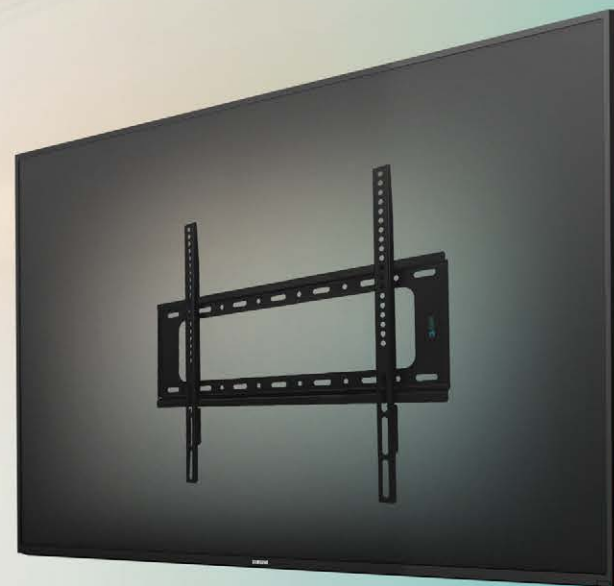

# SOPORTE DE PARED FIJO PARA TV

32 - 75 PULGADAS

BASE PARA PANTALLAS VESA | GWT-WAF75-01

# INSTALACIÓN FÁCIL

ACCESORIOS  
DE MONTAJE

GUÍA DE INSTALACIÓN  
DETALLADA

SOPORTE  
600X500mm

# RESISTENCIA Y DURABILIDAD

**SOPORTA  
PANTALLA**

**32-75"**