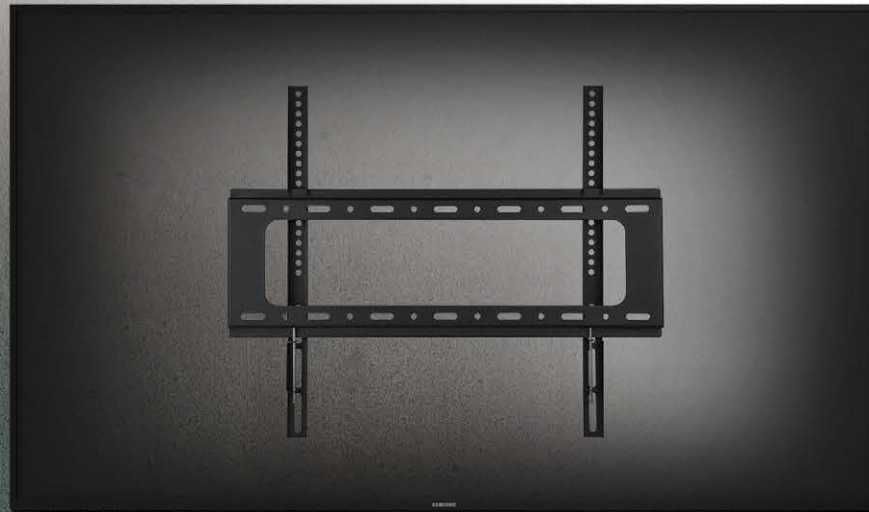

# SOPORTE DE PARED FIJO PARA TV

32 - 75 PULGADAS

BASE PARA PANTALLAS VESA | GWT-WAF75-01

# INSTALACIÓN FÁCIL

ACCESORIOS  
DE MONTAJE

GUÍA DE INSTALACIÓN  
DETALLADA

SOPORTE  
600X500mm

# RESISTENCIA Y DURABILIDAD

**SOPORTA  
PANTALLA**

**32-75"**

# COMPATIBILIDAD UNIVERSAL

SEPARACIÓN  
DEL MURO

**27 mm**

SOPORTA  
HASTA

**45** 