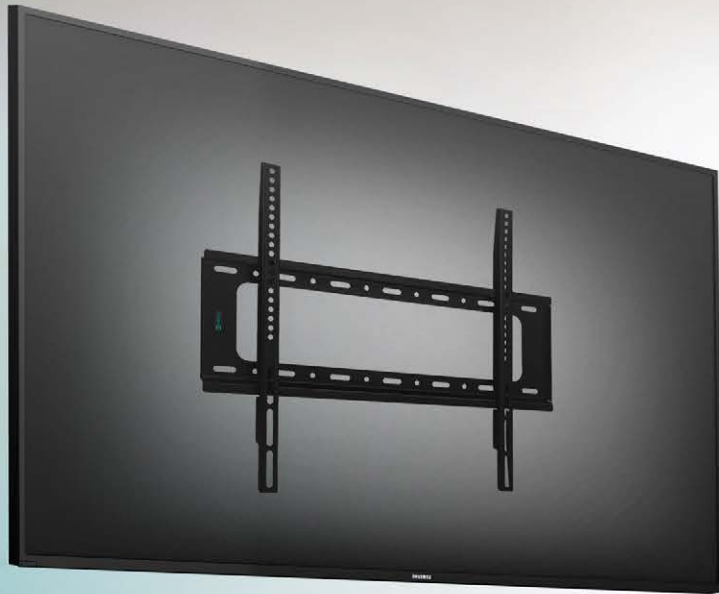

# SOPORTE DE PARED FIJO PARA TV

32 - 75 PULGADAS

BASE PARA PANTALLAS VESA | GWT-WAF75-01

# INSTALACIÓN FÁCIL

ACCESORIOS  
DE MONTAJE

GUÍA DE INSTALACIÓN  
DETALLADA

SOPORTE  
600X500mm

# RESISTENCIA Y DURABILIDAD

**SOPORTA  
PANTALLA**

**32-75"**