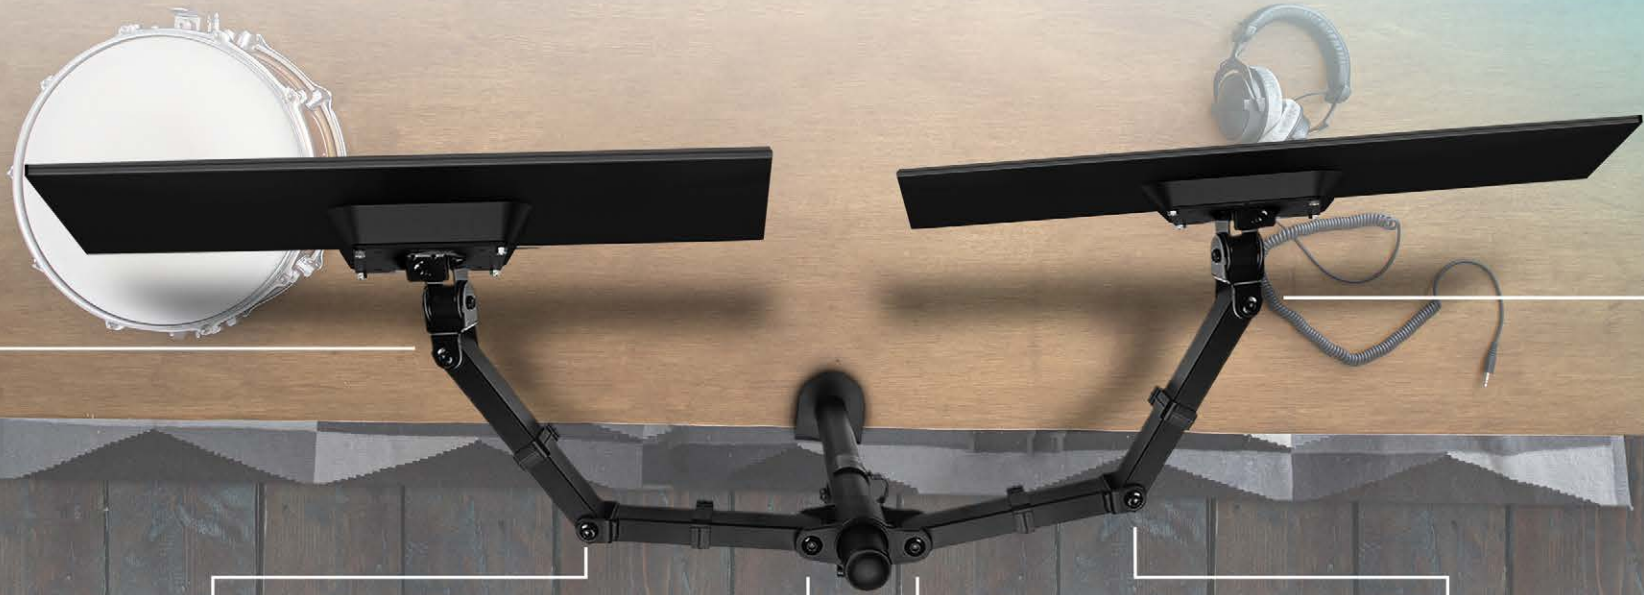

SOPORTE DE ESCRITORIO

AJUSTABLE PARA DOS MONITORES
19-32 PULGADAS

AJUSTE MÚLTIPLE DE BRAZOS

+/-90°

BENEFICIOS DOBLES

AJUSTE
DE ALTURA ●

400mm

ACERO
LAMINADO
EN FRÍO

EFICIENCIA

DUPLICADA

415mm

**LONGITUD
DE LOS BRAZOS**