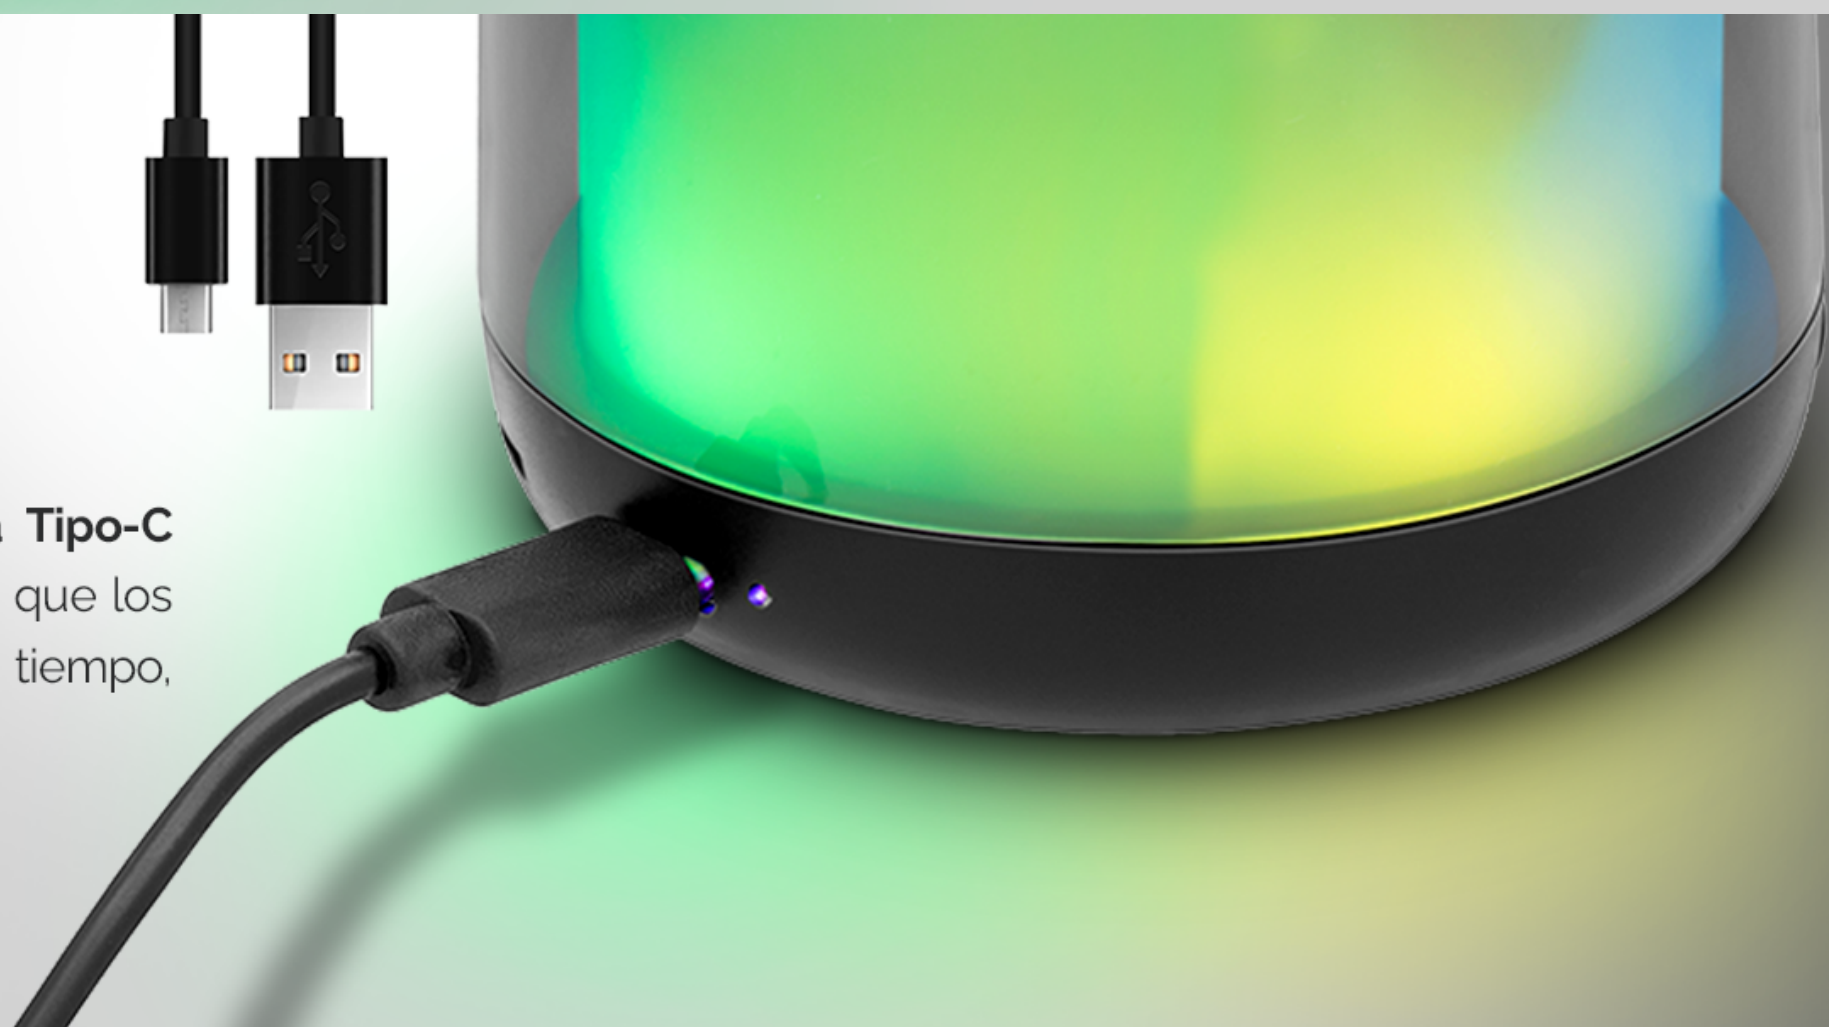

Carga Rápida para Ritmos Ininterrumpidos

Carga y reproduce sin pausas. El **puerto de carga Tipo-C** asegura una **recarga rápida en solo 1 hora**, haciendo que los tiempos muertos sean cosa del pasado. Tu música, tu tiempo, siempre lista para cautivar.