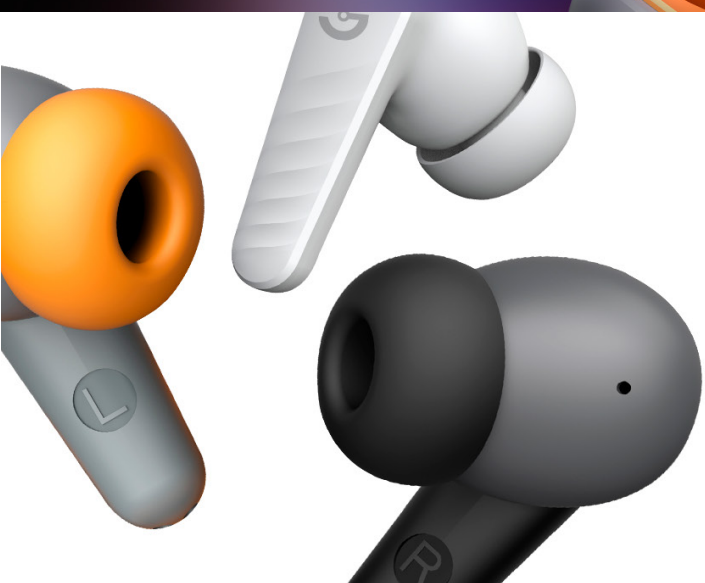

SONIDO

Que te acompaña

- Cancelación de ruido
- Micrófono doble
- Sonido Hi-Fi
- Batería de larga duración
- Control táctil
- Control fitness

Colores Disponibles

Sonido cristalino y envolvente

Para los amantes del sonido puro y envolvente, sumérgete en cada nota con su altavoz dinámico de 10 mm y tecnología Hi-Fi, que ofrece graves

Energía que te acompaña todo el día

Disfruta hasta 30 horas de reproducción con una sola carga y no te detengas nunca.

Con carga rápida de solo 10 minutos obtendrás 120 minutos de música inintermitida. Además, gracias a su conexión Type-C, olvídate de esperas largas.

Conexión tipo C

Siempre conectado, sin distracciones

Mantén tus llamadas claras y nítidas con su tecnología ENC y micrófonos duales que reducen el ruido de fondo.

Perfectos para trabajar, estudiar o simplemente conversar en cualquier lugar.

Compatibilidad

No solo ofrecen un sonido excepcional, sino que también se adaptan a tu estilo y dispositivos.

Disponibles en tres colores distintos, puedes elegir el que mejor se ajuste a tu personalidad.