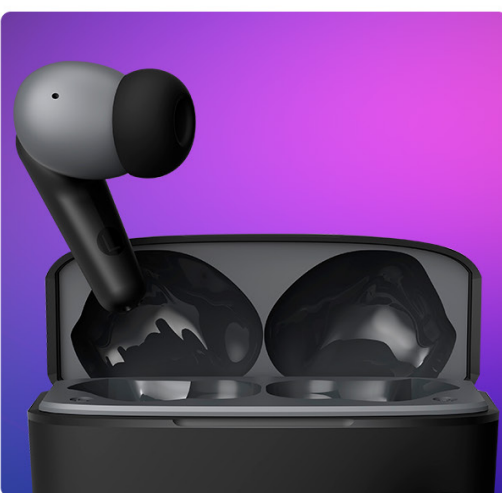

SONIDO

Que te acompaña

- Cancelación de ruido
- Micrófono doble
- Sonido Hi-Fi
- Batería de larga duración
- Control táctil
- Control fitness

Colores Disponibles

Sonido cristalino y envolvente

Para los amantes del sonido puro y envolvente, sumérgete en cada nota con su altavoz dinámico de 10 mm y tecnología Hi-Fi, que ofrece graves

Energía que te acompaña todo el día

Disfruta hasta 30 horas de reproducción con una sola carga y no te detengas nunca.

Con carga rápida de solo 10 minutos obtendrás 120 minutos de música inintermitida. Además, gracias a su conexión Type-C, olvídate de esperas largas.

Conexión tipo C

Siempre conectado, sin distracciones

Mantén tus llamadas claras y nítidas con su tecnología ENC y micrófonos duales que reducen el ruido de fondo.

Perfectos para trabajar, estudiar o simplemente conversar en cualquier lugar.

MIC 1 Reduce Noise

MIC 2 Collect Voice

Almohadillas en 3 tamaños

Control al alcance de tus dedos

Con sus Quick Touch Controls, maneja tu música, atiende llamadas o activa tu asistente de voz con solo un toque.