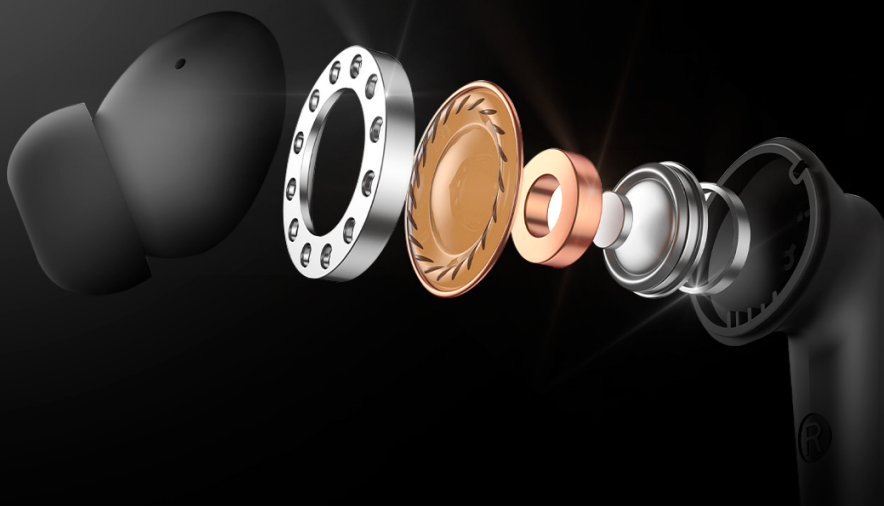

SONIDO

Que te acompaña

- Cancelación de ruido
- Micrófono doble
- Sonido Hi-Fi
- Batería de larga duración
- Control táctil
- Control fitness

Colores Disponibles

Sonido cristalino y envolvente

Para los amantes del sonido puro y envolvente, sumérgete en cada nota con su altavoz dinámico de 10 mm y tecnología Hi-Fi, que ofrece graves

Energía que te acompaña todo el día

Disfruta hasta 30 horas de reproducción con una sola carga y no te detengas nunca.

Con carga rápida de solo 10 minutos obtendrás 120 minutos de música inintermitida. Además, gracias a su conexión Type-C, olvídate de esperas largas.

Conexión tipo C

Siempre conectado, sin distracciones

Mantén tus llamadas claras y nítidas con su tecnología ENC y micrófonos duales que reducen el ruido de fondo.

Perfectos para trabajar, estudiar o simplemente conversar en cualquier lugar.

MIC 1 Reduce Noise

MIC 2 Collect Voice

Almohadillas en 3 tamaños

Control al alcance de tus dedos

Con sus Quick Touch Controls, maneja tu música, atiende llamadas o activa tu asistente de voz con solo un toque.