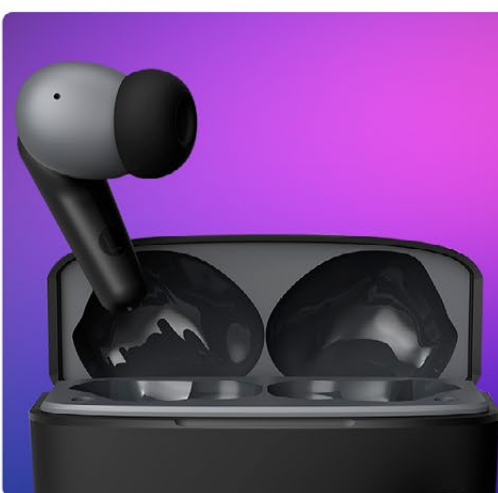

SONIDO

Que te acompaña

- Cancelación de ruido
- Micrófono doble
- Sonido Hi-Fi
- Batería de larga duración
- Control táctil
- Control fitness

Colores Disponibles

Sonido cristalino y envolvente

Para los amantes del sonido puro y envolvente, sumérgete en cada nota con su altavoz dinámico de 10 mm y tecnología Hi-Fi, que ofrece graves

Energía que te acompaña todo el día

Disfruta hasta 30 horas de reproducción con una sola carga y no te detengas nunca.

Con carga rápida de solo 10 minutos obtendrás 120 minutos de música ininterrompida. Además, gracias a su conexión Type-C, olvídate de esperas largas.

Conexión tipo C

Siempre conectado, sin distracciones

Mantén tus llamadas claras y nítidas con su tecnología ENC y micrófonos duales que reducen el ruido de fondo.

Perfectos para trabajar, estudiar o simplemente conversar en cualquier lugar.

MIC 1 Reduce Noise

MIC 2 Collect Voice

Almohadillas en 3 tamaños

Control al alcance de tus dedos

Con sus Quick Touch Controls, maneja tu música, atiende llamadas o activa tu asistente de voz con solo un toque.