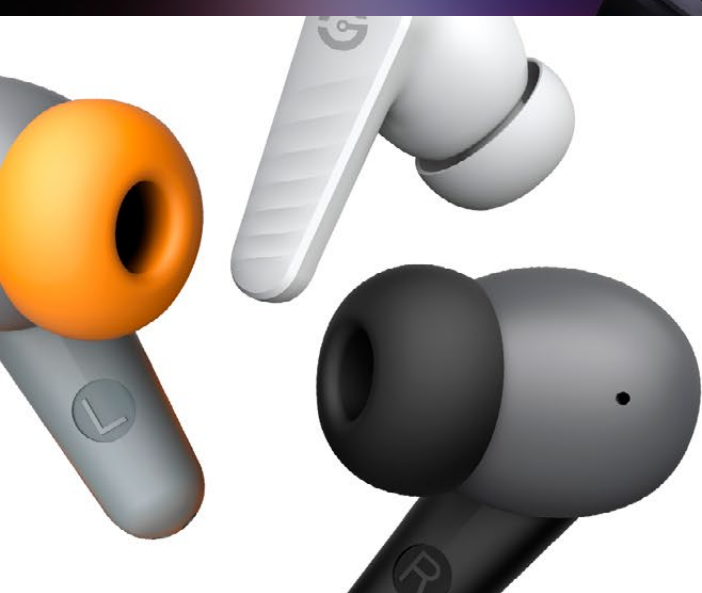

SONIDO

Que te acompaña

- Cancelación de ruido
- Micrófono doble
- Sonido Hi-Fi
- Batería de larga duración
- Control táctil
- Control fitness

Colores Disponibles

Sonido cristalino y envolvente

Para los amantes del sonido puro y envolvente, sumérgete en cada nota con su altavoz dinámico de 10 mm y tecnología Hi-Fi, que ofrece graves

Energía que te acompaña todo el día

Disfruta hasta 30 horas de reproducción con una sola carga y no te detengas nunca.

Con carga rápida de solo 10 minutos obtendrás 120 minutos de música ininterrompida. Además, gracias a su conexión Type-C, olvídate de esperas largas.

Conexión tipo C

Siempre conectado, sin distracciones

Mantén tus llamadas claras y nítidas con su tecnología ENC y micrófonos duales que reducen el ruido de fondo.

Perfectos para trabajar, estudiar o simplemente conversar en cualquier lugar.

Compatibilidad

No solo ofrecen un sonido excepcional, sino que también se adaptan a tu estilo y dispositivos.

Disponibles en tres colores distintos, puedes elegir el que mejor se ajuste a tu personalidad.