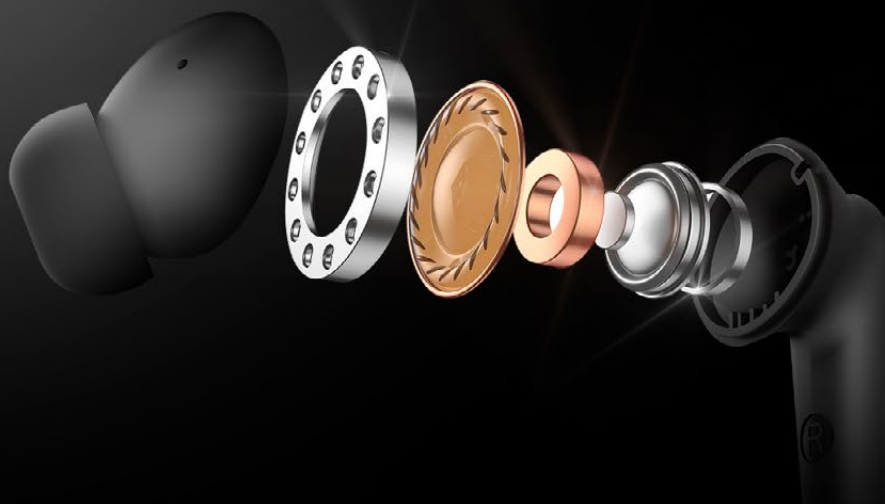

SONIDO

Que te acompaña

- Cancelación de ruido
- Micrófono doble
- Sonido Hi-Fi
- Batería de larga duración
- Control táctil
- Control fitness

Colores Disponibles

Sonido cristalino y envolvente

Para los amantes del sonido puro y envolvente, sumérgete en cada nota con su altavoz dinámico de 10 mm y tecnología Hi-Fi, que ofrece graves

Energía que te acompaña todo el día

Disfruta hasta 30 horas de reproducción con una sola carga y no te detengas nunca.

Con carga rápida de solo 10 minutos obtendrás 120 minutos de música ininterrompida. Además, gracias a su conexión Type-C, olvídate de esperas largas.

Conexión tipo C

Siempre conectado, sin distracciones

Mantén tus llamadas claras y nítidas con su tecnología ENC y micrófonos duales que reducen el ruido de fondo.

Perfectos para trabajar, estudiar o simplemente conversar en cualquier lugar.

MIC 1 Reduce Noise

MIC 2 Collect Voice

Almohadillas en 3 tamaños

Control al alcance de tus dedos

Con sus Quick Touch Controls, maneja tu música, atiende llamadas o activa tu asistente de voz con solo un toque.