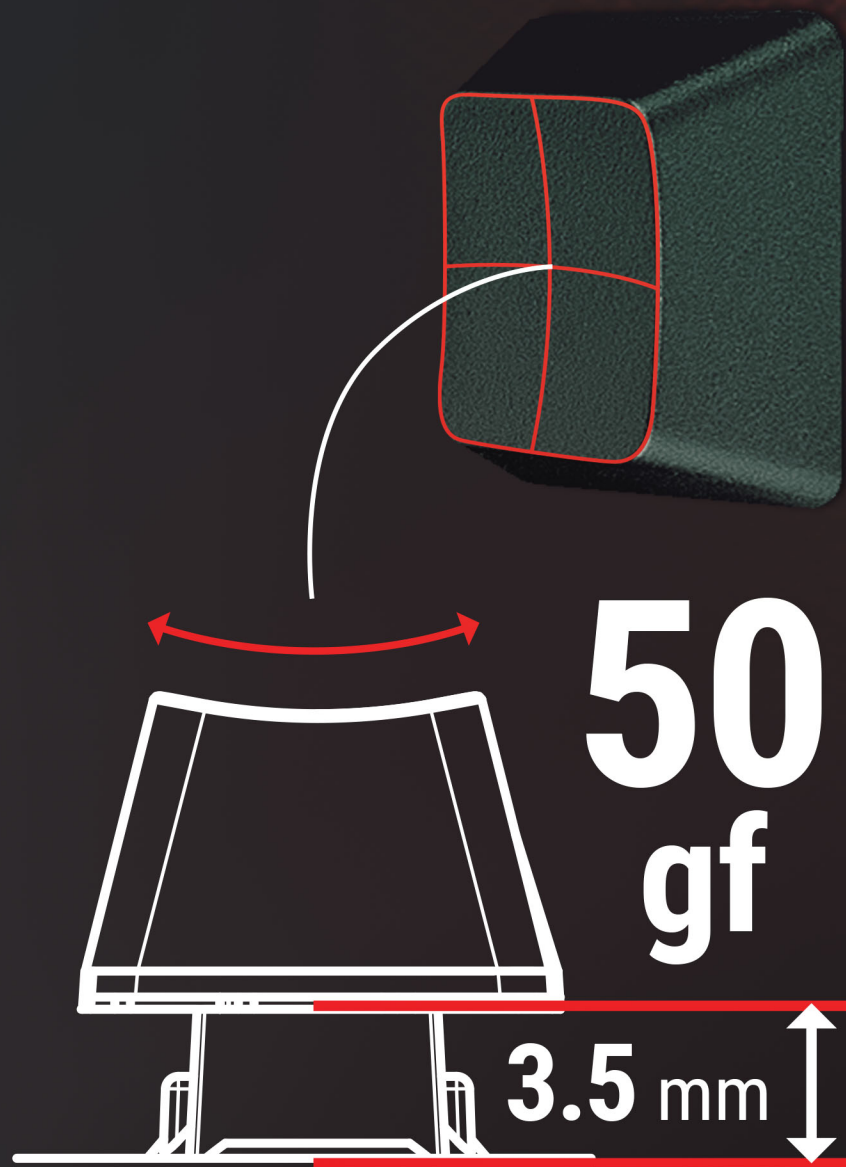

# PRECISIÓN EN CADA PULSACIÓN

Vive la experiencia de juego como nunca antes, con una distancia de recorrido de 3.5mm y una curva de presión de 50 gf. Cada pulsación se optimiza para una respuesta rápida, brindándote la ventaja necesaria en situaciones intensas de juego.