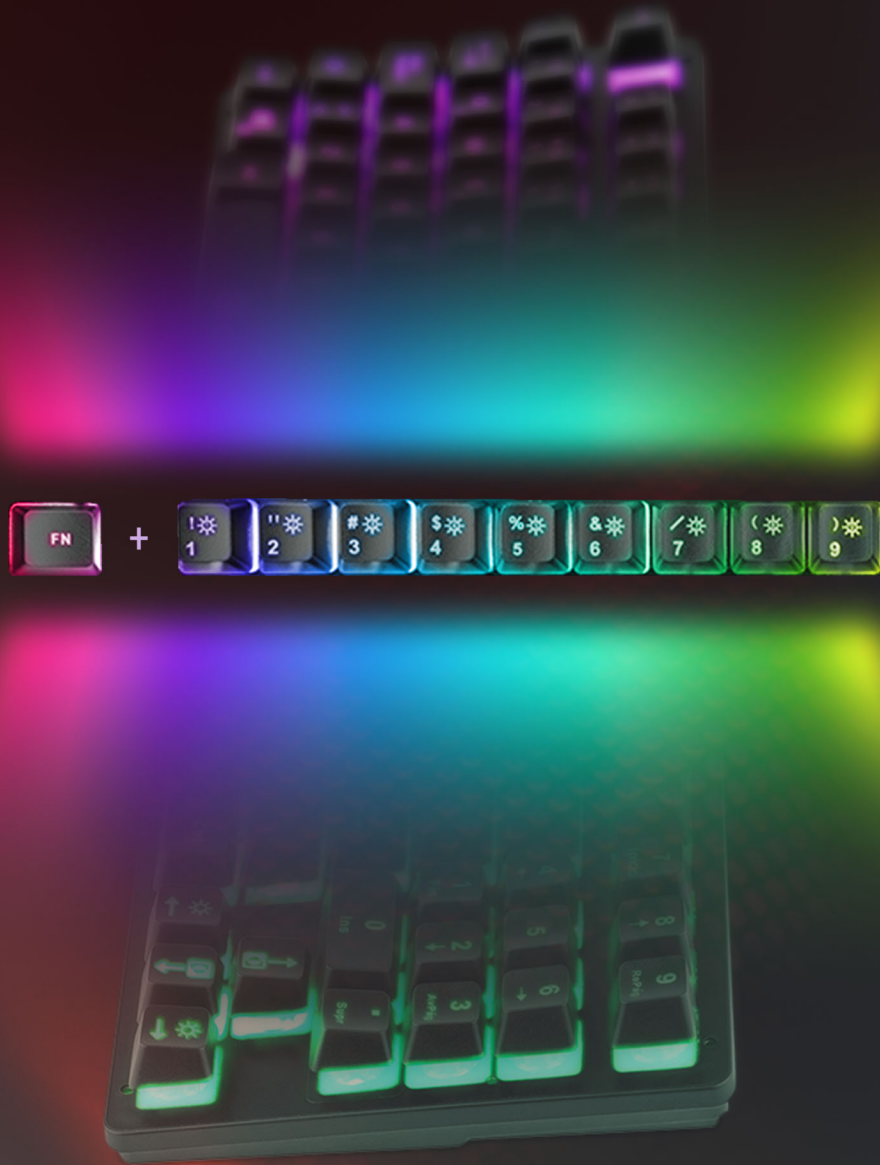

## ILUMINA LA VICTORIA

TECLADO TKC GAMER DE GETTTECH

 **Getttech**<sup>®</sup>  
GAMING

# RESPUESTA INIGUALABLE

No pierdas ni un solo detalle con las 19 teclas anti-ghosting de nuestro teclado TKC Gamer. Ejecuta comandos complejos con confianza, sabiendo que cada pulsación se registrará de manera precisa e instantánea. Mantente un paso adelante de la competencia con un teclado diseñado para una respuesta definitiva.

# ILUMINACIÓN RGB INMERSIVA

Explora un espectro de colores con nuestra dinámica iluminación RGB. Dale tu toque personal al entorno de juego utilizando las teclas FN+1-9 RGB, expresando tu estilo y elevando la atmósfera de tus partidas. Transforma tu estación de juego en una obra visual que refleje tu personalidad única.

# PRECISIÓN EN CADA PULSACIÓN

Vive la experiencia de juego como nunca antes, con una distancia de recorrido de 3.5mm y una curva de presión de 50 gf. Cada pulsación se optimiza para una respuesta rápida, brindándote la ventaja necesaria en situaciones intensas de juego.