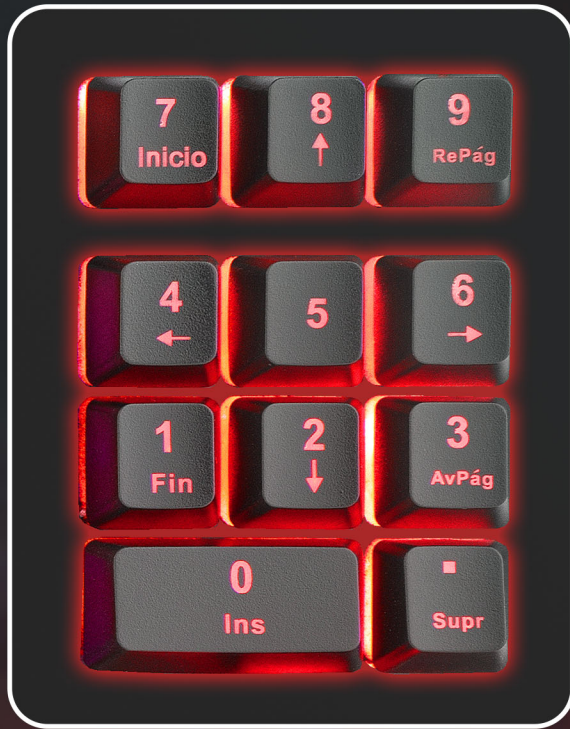

## ILUMINA LA VICTORIA

TECLADO TKC GAMER DE GETTTECH

 **Getttech**<sup>®</sup>  
GAMING

# ILUMINACIÓN RGB INMERSIVA

Explora un espectro de colores con nuestra dinámica iluminación RGB. Dale tu toque personal al entorno de juego utilizando las teclas FN+1-9 RGB, expresando tu estilo y elevando la atmósfera de tus partidas. Transforma tu estación de juego en una obra visual que refleje tu personalidad única.

# PRECISIÓN EN CADA PULSACIÓN

Vive la experiencia de juego como nunca antes, con una distancia de recorrido de 3.5mm y una curva de presión de 50 gf. Cada pulsación se optimiza para una respuesta rápida, brindándote la ventaja necesaria en situaciones intensas de juego.

# DISEÑO COMPACTO PERFECTO

Sumérgete en un mundo de juegos sin compromisos. Nuestro diseño TKC con 10 teclas numéricas garantiza un diseño eficiente y simplificado, brindándote el espacio necesario para movimientos rápidos y precisos.