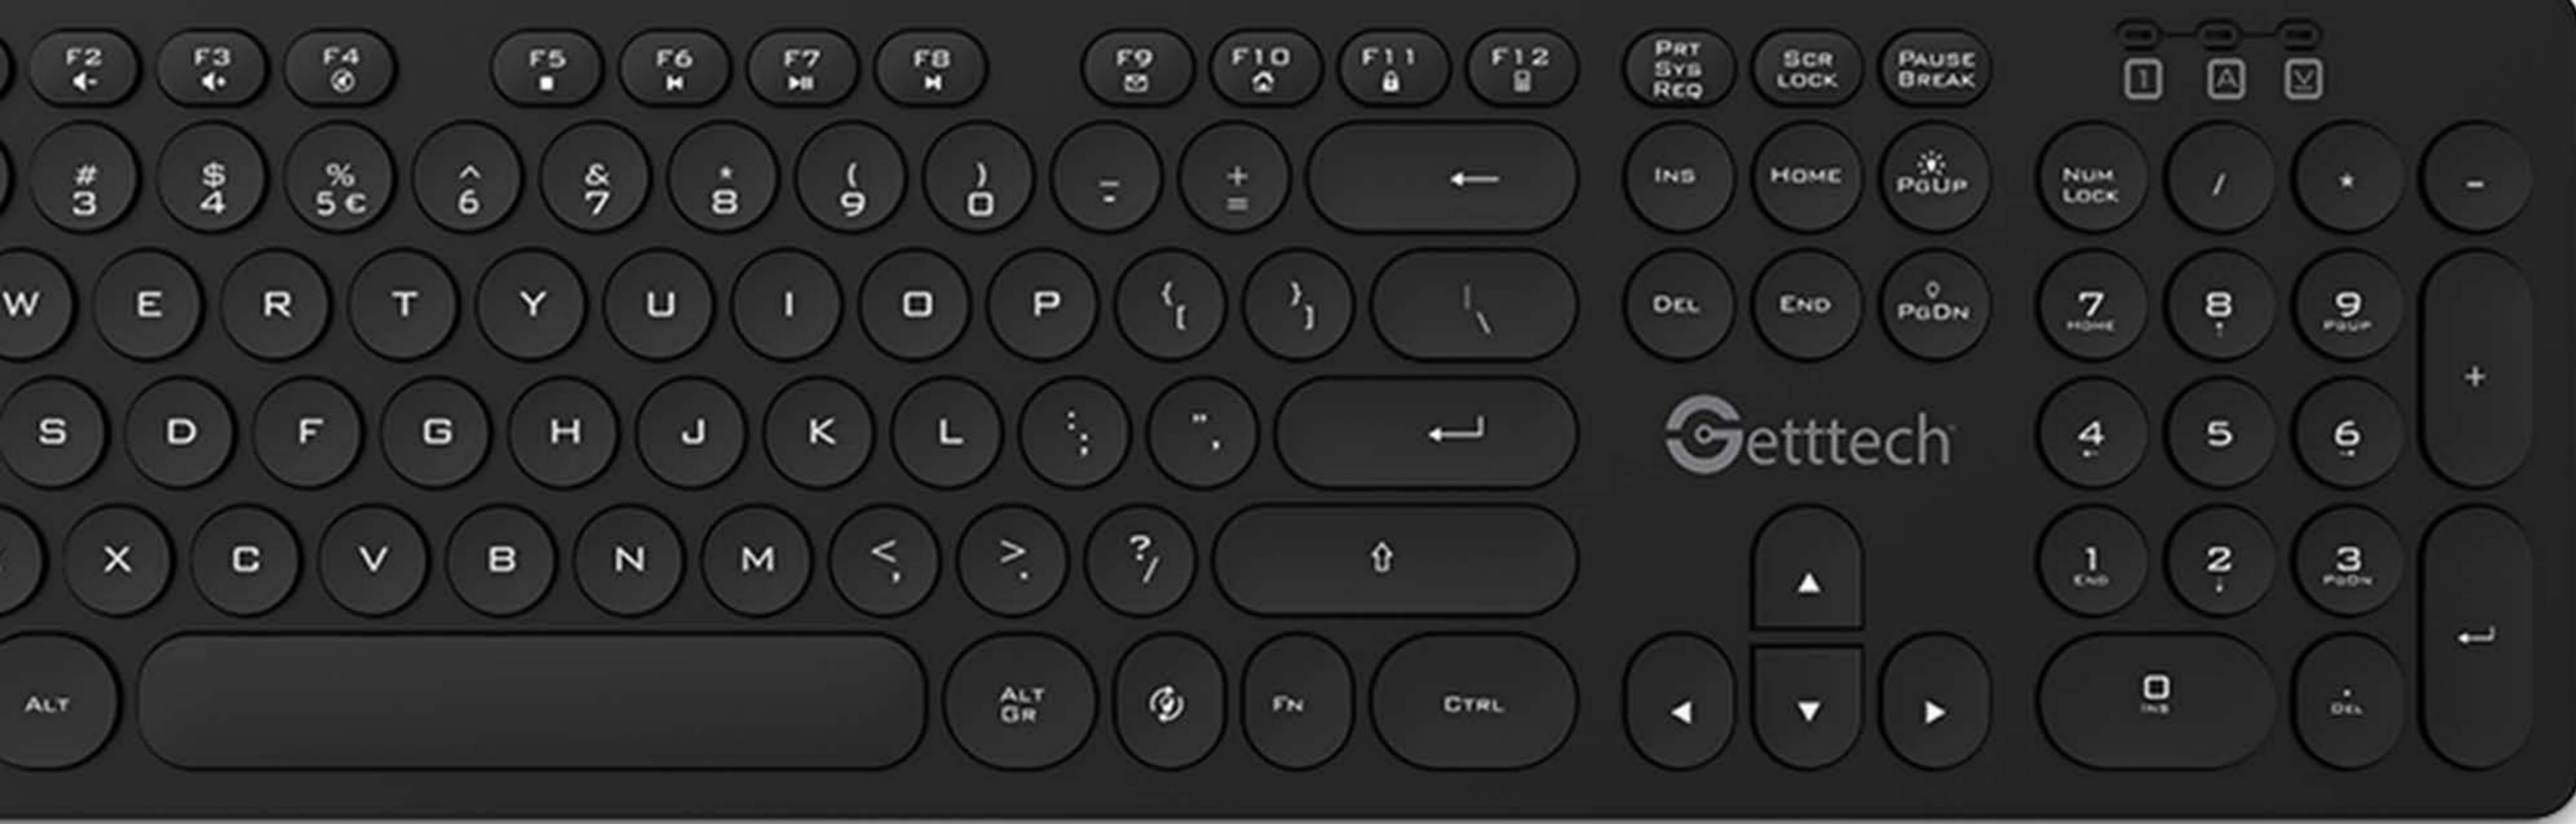

ÁGIL, CÓMODO Y SUAVE

SUPERFICIE DE
TELA SUAVE
Y DE ALTA
CALIDAD 
PARA MAYOR
PRECISIÓN DEL RATÓN.

FUNCIONAMIENTO ESTABLE QUE PERMITE
MOVER LIBREMENTE EL MOUSE
SIN INTERRUPCIONES.

RELLENO DE GEL, QUE COMBINA
**LA CURVA NATURAL DE
LA MUÑECA Y LA MANO**
PARA MEJOR DESLIZAMIENTO.

COMPATIBLE CON CUALQUIER
RATÓN ÓPTICO O LÁSER.

BASE DE
POLIURETANO
ANTIDESLIZANTE
QUE SE SUJETA
FIRMEMENTE AL ESCRITORIO.