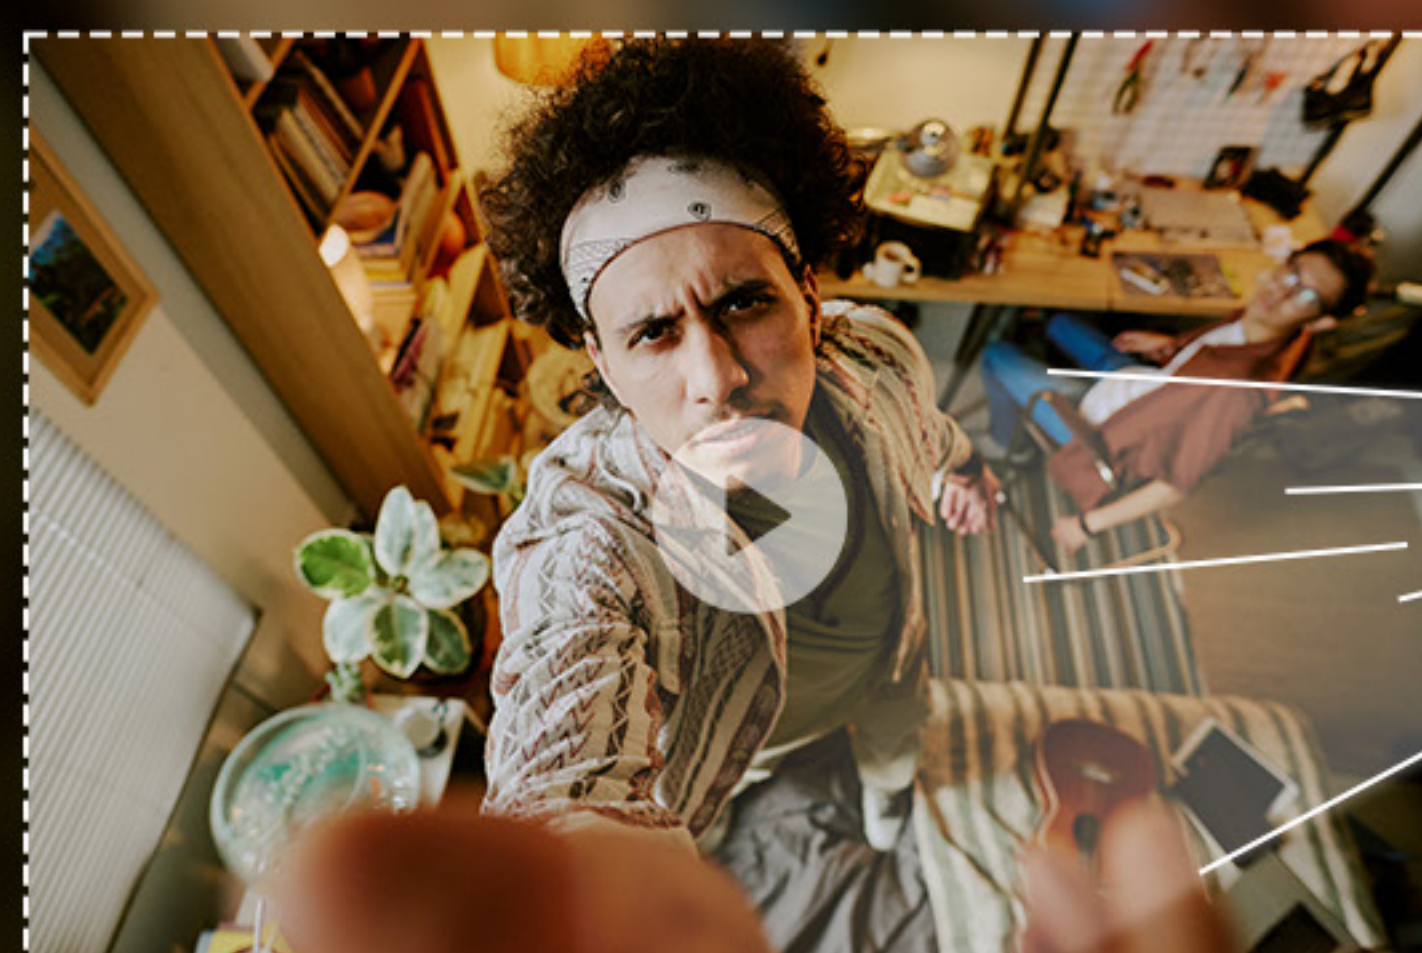

Vigilancia Nítida

Con una resolución de **2MP (1920x1080) a 15 fps**, esta cámara te garantiza imágenes claras y detalladas. Además, utiliza formatos de **compresión H.264/H.265**, lo que optimiza el almacenamiento sin perder calidad en los videos.