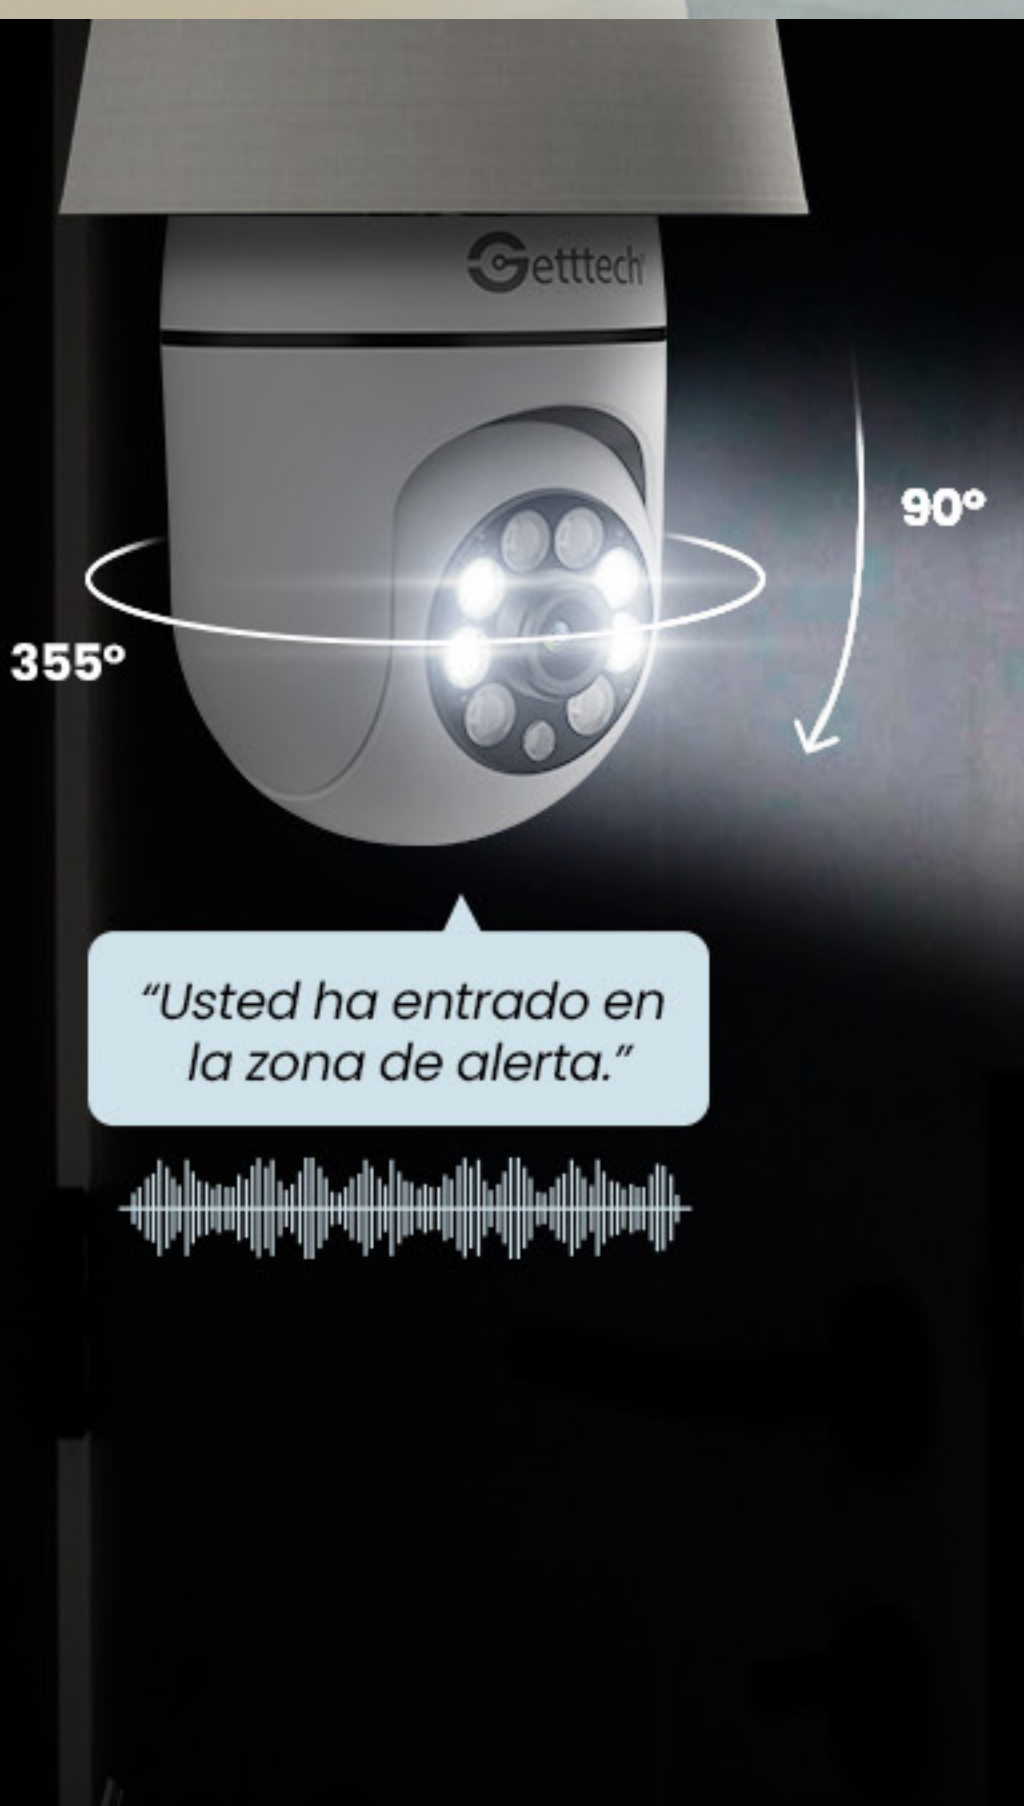

VIGILA TODO, DESDE CUALQUIER LUGAR

Cámara Wi-Fi 2MP Tipo Bombilla de Getttech

Instalación rápida, sin complicaciones

Olvídate de cables extra o instalaciones complejas. La **Cámara Wi-Fi 2MP Tipo Bombilla** viene con un **conector E27**, que se adapta a cualquier portalámpara estándar en tu hogar u oficina. Solo enróscala en una lámpara vacía y estará lista para usarse, ofreciendo una solución simple y efectiva para mejorar tu seguridad.

Control total desde tu smartphone

Accede a las grabaciones y notificaciones fácilmente a través de la **app gratuita**, donde puedes configurar el seguimiento de objetos, grabaciones, alarmas, capturas de pantalla, reproducción de videos y más. La app está diseñada para ser fácil de usar, permitiéndote gestionar la seguridad desde cualquier lugar.

Almacenamiento flexible en la nube o local

Elige cómo guardar tus grabaciones: utiliza una tarjeta Micro SD o suscríbete al almacenamiento en la nube directamente desde la app. Con opciones de almacenamiento flexibles, nunca perderás un detalle importante.

Cobertura total, seguridad sin puntos ciegos

La **cámara Wi-Fi 2MP Tipo Bombilla** de Getttech está equipada con **detección de movimiento y seguimiento de objetos** gracias a su **ángulo de rotación de 355° horizontal y 90° vertical**. Esta capacidad te permite evitar puntos ciegos y garantizar la seguridad de tu hogar u oficina. Además, con la **función de temporizador y encendido automático de luz**, tu visión siempre será clara, incluso de noche, ya que cuenta con **visión nocturna IR y a todo color**.