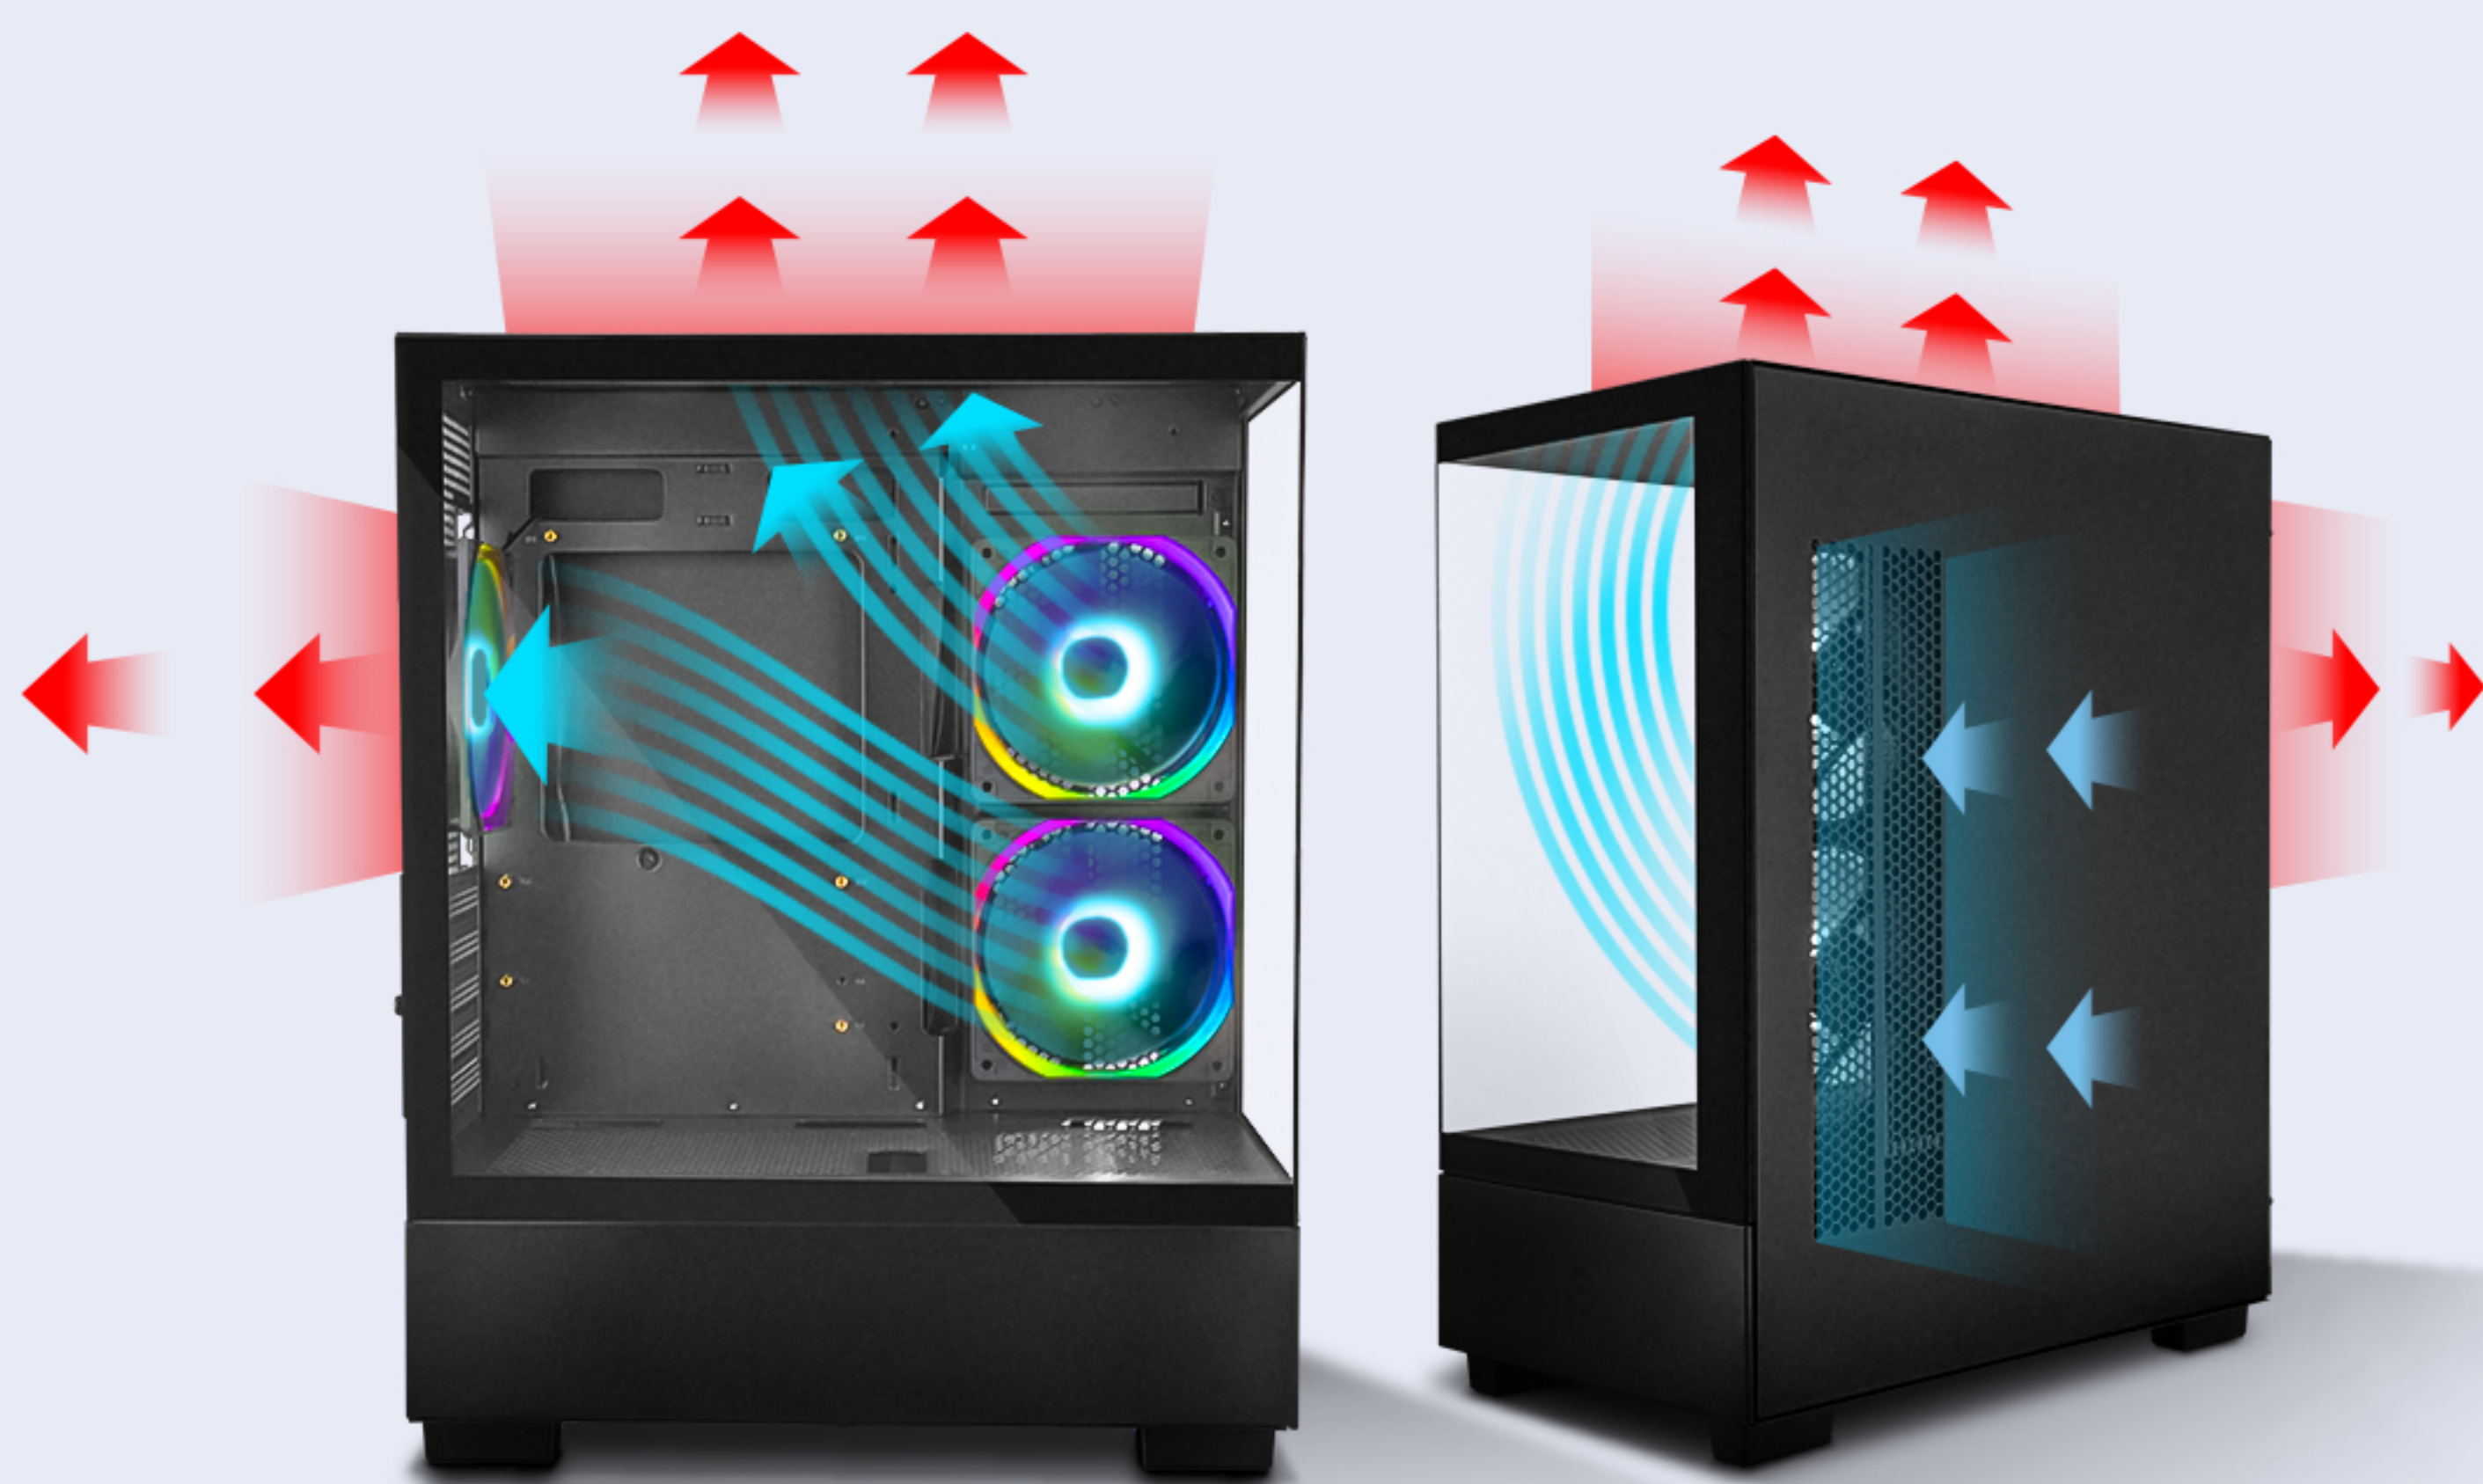

Enfriamiento inteligente, estilo brillante

Este gabinete lo tiene todo: incluye 2 ventiladores FRGB de 120mm al lado del M/B y 1 ventilador FRGB de 120mm en la parte trasera (ya instalados), además de espacio para 2 ventiladores de 120/140mm en la parte superior y 2 ventiladores de 120mm en la cubierta de la fuente de poder. Disfruta de un flujo de aire superior, temperaturas bajo control, y una iluminación RGB que hará brillar tu setup con estilo y rendimiento incomparables.