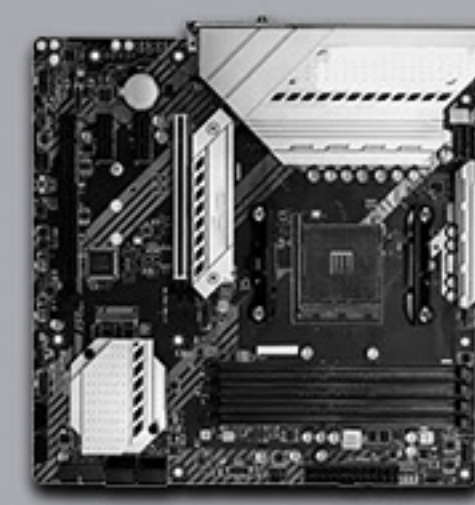

Rendimiento Diseñado para tu esencia

CONSTRUYE**TU ESTILO****La combinación perfecta de estilo y funcionalidad**

Olvídate de los gabinetes aburridos. El vidrio templado te da una vista completa de tus componentes, mientras que su diseño tipo acuario convierte tu setup en el centro de atención. Estilo, personalización y el toque que tu espacio gamer necesita.

Potencia sin Límites

¿VGA de hasta 320mm? Sin problema. ¿Enfriador de CPU de hasta 155mm? También está cubierto. Este gabinete está hecho para soportar configuraciones M-ATX con espacio suficiente para que puedas montar los mejores componentes y exprimir al máximo tu PC.

Micro ATX

Mini ITX

**VIDRIO
TEMPLADO**
Tipo Clip
Durabilidad que juega a tu nivel

Con un chasis de 0.5mm, tu equipo estará protegido y estable, incluso en las partidas más intensas. Además, puedes instalar un sistema de enfriamiento todo en uno de hasta 240mm en la parte superior para mantener tus componentes a la temperatura ideal y funcionando al 100%.

Enfriamiento inteligente, estilo brillante

Este gabinete lo tiene todo: incluye 2 ventiladores FRGB de 120mm al lado del M/B y 1 ventilador FRGB de 120mm en la parte trasera (ya instalados), además de espacio para 2 ventiladores de 120/140mm en la parte superior y 2 ventiladores de 120mm en la cubierta de la fuente de poder. Disfruta de un flujo de aire superior, temperaturas bajo control, y una iluminación RGB que hará brillar tu setup con estilo y rendimiento incomparables.