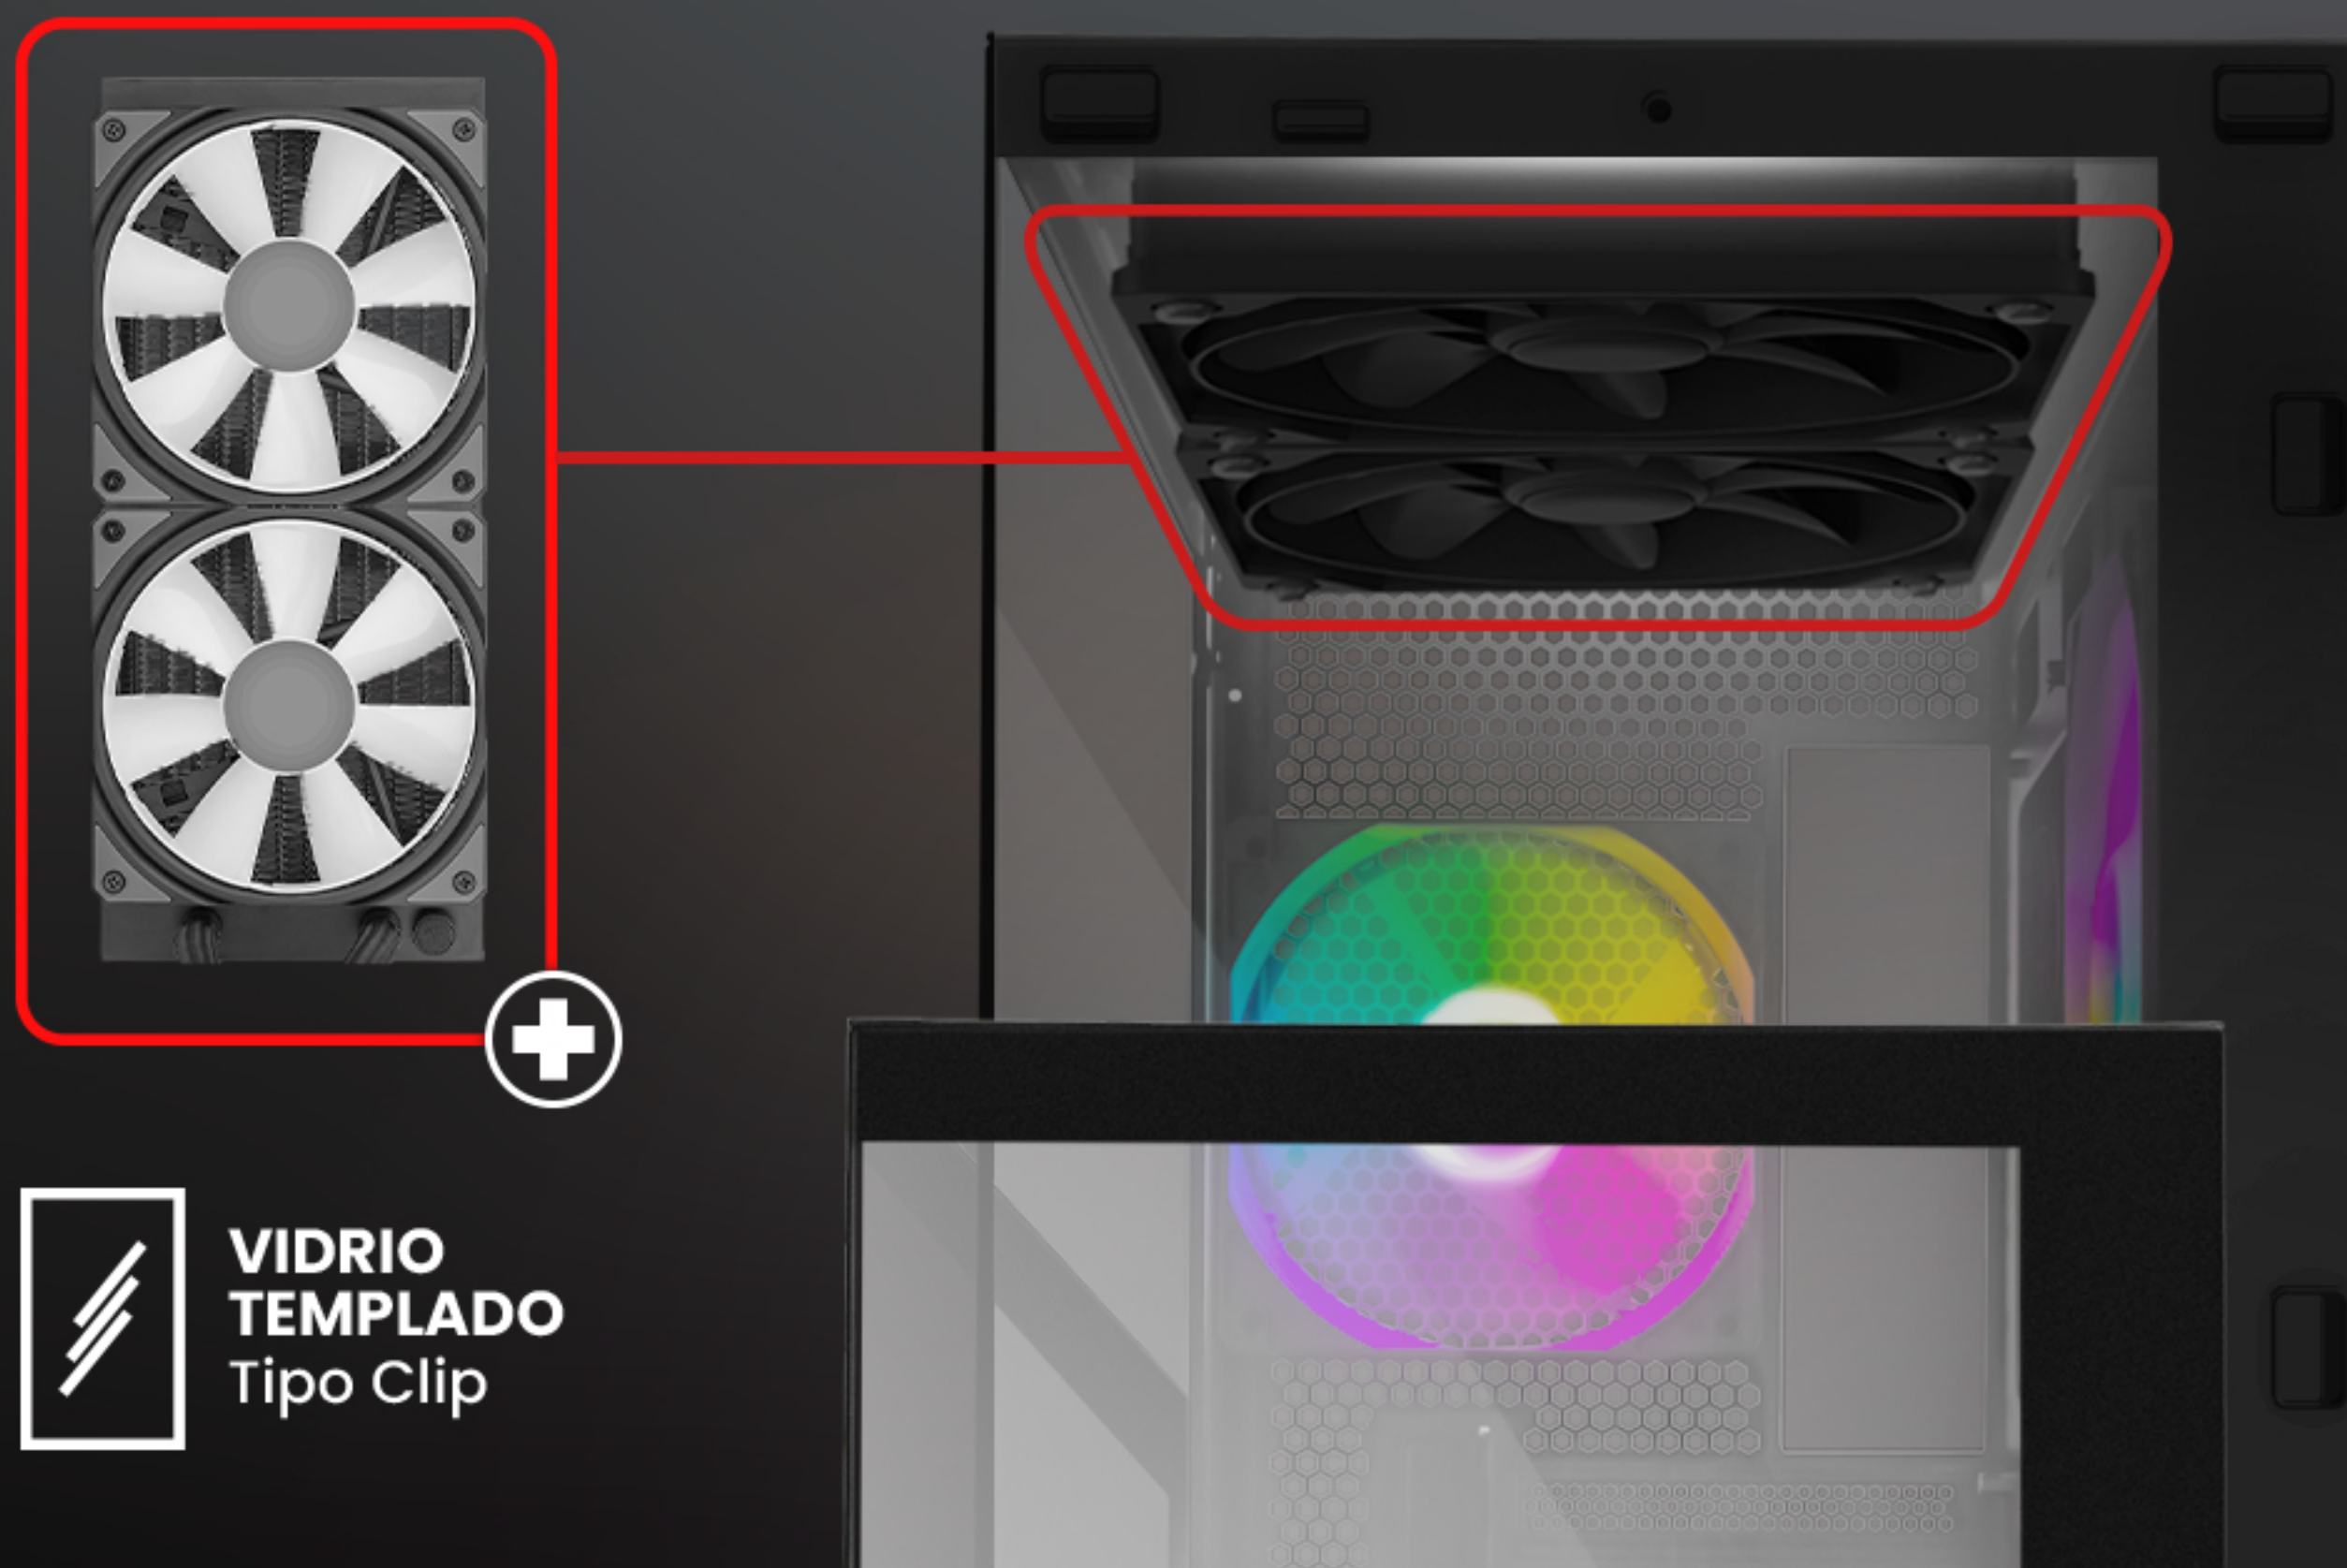

Rendimiento Diseñado para tu esencia

CONSTRUYE**TU ESTILO****La combinación perfecta de estilo y funcionalidad**

Olvídate de los gabinetes aburridos. El vidrio templado te da una vista completa de tus componentes, mientras que su diseño tipo acuario convierte tu setup en el centro de atención. Estilo, personalización y el toque que tu espacio gamer necesita.

Potencia sin Límites

¿VGA de hasta 320mm? Sin problema. ¿Enfriador de CPU de hasta 155mm? También está cubierto. Este gabinete está hecho para soportar configuraciones M-ATX con espacio suficiente para que puedas montar los mejores componentes y exprimir al máximo tu PC.

Micro ATX

Mini ITX

**VIDRIO
TEMPLADO**
Tipo Clip
Durabilidad que juega a tu nivel

Con un chasis de 0.5mm, tu equipo estará protegido y estable, incluso en las partidas más intensas. Además, puedes instalar un sistema de enfriamiento todo en uno de hasta 240mm en la parte superior para mantener tus componentes a la temperatura ideal y funcionando al 100%.

Enfriamiento inteligente, estilo brillante

Este gabinete lo tiene todo: incluye 2 ventiladores FRGB de 120mm al lado del M/B y 1 ventilador FRGB de 120mm en la parte trasera (ya instalados), además de espacio para 2 ventiladores de 120/140mm en la parte superior y 2 ventiladores de 120mm en la cubierta de la fuente de poder. Disfruta de un flujo de aire superior, temperaturas bajo control, y una iluminación RGB que hará brillar tu setup con estilo y rendimiento incomparables.